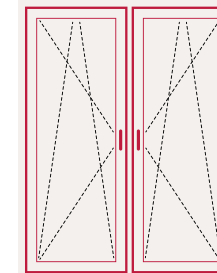

2-flügelig mit Kämpfer
Kunststoff weiß und AluClip
Dekorfolie 2,10 x 2,25 m