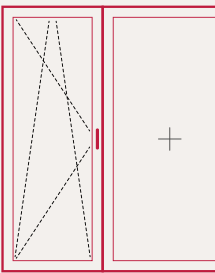

2-flügelig mit Stulp
Kunststoff weiß und AluClip
Dekorfolie 2,10 x 2,25 m

2-flügelig mit Kämpfer
Kunststoff weiß und AluClip
Dekorfolie 2,10 x 2,25 m

Fix- und Kombinationselemente

Fixverglasung
Kunststoff weiß und AluClip
Dekorfolie 2,20 x 2,25 m

Kombinationselement
Kunststoff weiß und AluClip
Dekorfolie 2,70 x 2,45 m

* Empfohlene Maximalgrößen des Rahmenaußenmaßes bezogen auf Standardanforderungen hinsichtlich Verglasung, Rahmen und zu erzielenden Werten.