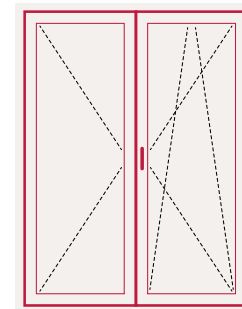

Dreh-Kipp-Fenster

1-flügelig AluClip 1,30 x 1,70 m

2-flügelig mit Stulp AluClip 2,20 x 1,70 m

2-flügelig mit Kämpfer AluClip 2,60 x 1,70 m

Balkontür

1-flügelig AluClip 1,10 x 2,45 m

2-flügelig mit Stulp AluClip 2,20 x 2,45 m

2-flügelig mit Kämpfer AluClip 2,30 x 2,45 m

Fix- und Kombinationselemente

1-teilig AluClip 2,20 x 2,25 m

Kombinationselement AluClip 2,70 x 2,45 m

* Empfohlene Maximalgrößen des Rahmenaußenmaßes bezogen auf Standardanforderungen hinsichtlich Verglasung, Rahmen und zu erzielenden Werten.