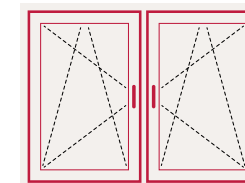

Dreh-Kipp-Fenster

1-flügelig AluClip 1,30 x 1,70 m

2-flügelig mit Stulp AluClip 2,20 x 1,70 m

2-flügelig mit Kämpfer AluClip 2,60 x 1,70 m

Balkontür

1-flügelig AluClip 1,10 x 2,45 m

2-flügelig mit Stulp AluClip 2,20 x 2,45 m