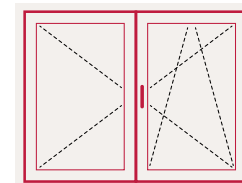

Dreh-Kipp-Fenster

1-flügelig AluClip 1,30 x 1,70 m

2-flügelig mit Stulp AluClip 2,20 x 1,70 m

2-flügelig mit Kämpfer AluClip 2,60 x 1,70 m

Balkontür

1-flügelig AluClip 1,10 x 2,45 m

2-flügelig mit Stulp AluClip 2,20 x 2,45 m