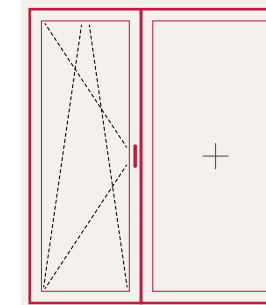

Dreh-Kipp-Fenster

1-flügelig AluClip 1,30 x 1,70 m

2-flügelig mit Stulp AluClip 2,20 x 1,70 m

2-flügelig mit Kämpfer AluClip 2,60 x 1,70 m

Balkontür

1-flügelig AluClip 1,10 x 2,45 m

2-flügelig mit Stulp AluClip 2,20 x 2,45 m

2-flügelig mit Kämpfer AluClip 2,30 x 2,45 m

Fix- und Kombinationselemente

1-teilig AluClip 2,20 x 2,25 m

Kombinationselement AluClip 2,70 x 2,45 m

* Empfohlene Maximalgrößen des Rahmenaußenmaßes bezogen auf Standardanforderungen hinsichtlich Verglasung, Rahmen und zu erzielenden Werten.