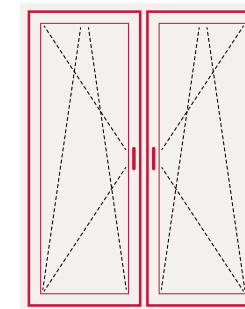

Dreh-Kipp-Fenster

1-flügelig AluClip 1,30 x 1,70 m

2-flügelig mit Stulp AluClip 2,20 x 1,70 m

2-flügelig mit Kämpfer AluClip 2,60 x 1,70 m

Balkontür

1-flügelig AluClip 1,10 x 2,45 m

2-flügelig mit Stulp AluClip 2,20 x 2,45 m

2-flügelig mit Kämpfer AluClip 2,30 x 2,45 m

Fix- und Kombinationselemente

1-teilig AluClip 2,20 x 2,25 m

Kombinationselement AluClip 2,70 x 2,45 m

* Empfohlene Maximalgrößen des Rahmenaußenmaßes bezogen auf Standardanforderungen hinsichtlich Verglasung, Rahmen und zu erzielenden Werten.