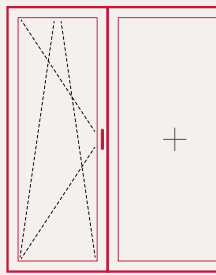

2-flügelig mit Kämpfer
Kunststoff weiß und AluClip 2,60 x 1,70 m

Balkontür

1-flügelig
Kunststoff weiß und AluClip 1,10 x 2,45 m

2-flügelig mit Stulp
Kunststoff weiß und AluClip 2,20 x 2,45 m

2-flügelig mit Kämpfer
Kunststoff weiß und AluClip 2,30 x 2,45 m

Fix- und Kombinationselemente

1-teilig
Kunststoff weiß und AluClip 2,20 x 2,25 m

Kombinationselement
Kunststoff weiß und AluClip 2,70 x 2,45 m

* Empfohlene Maximalgrößen des Rahmenaußenmaßes bezogen auf Standardanforderungen hinsichtlich Verglasung, Rahmen und zu erzielenden Werten.