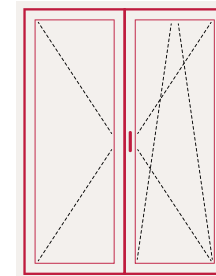

Zu Ihren Fenstern der Serie Trend hat Entholzer auch die passenden Hebeschiebetüren im Programm.

Freunde zeigen **maximale Größe***

Dreh-Kipp-Fenster

1-flügelig
Kunststoff weiß und AluClip 1,30 x 1,70 m

2-flügelig mit Stulp
Kunststoff weiß und AluClip 2,20 x 1,70 m

2-flügelig mit Kämpfer
Kunststoff weiß und AluClip 2,60 x 1,70 m

Balkontür

1-flügelig
Kunststoff weiß und AluClip 1,10 x 2,45 m

2-flügelig mit Stulp
Kunststoff weiß und AluClip 2,20 x 2,45 m

2-flügelig mit Kämpfer
Kunststoff weiß und AluClip 2,30 x 2,45 m

Fix- und Kombinationselemente

1-teilig
Kunststoff weiß und AluClip 2,20 x 2,25 m

Kombinationselement
Kunststoff weiß und AluClip 2,70 x 2,45 m

* Empfohlene Maximalgrößen des Rahmenaußenmaßes bezogen auf Standardanforderungen hinsichtlich Verglasung, Rahmen und zu erzielenden Werten.