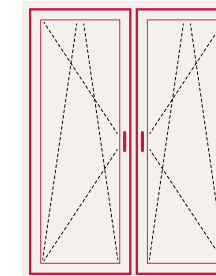

2-flügelig mit Kämpfer
Kunststoff weiß und AluClip 2,60 x 1,70 m

Balkontür

1-flügelig
Kunststoff weiß und AluClip 1,10 x 2,45 m

2-flügelig mit Stulp
Kunststoff weiß und AluClip 2,20 x 2,45 m

2-flügelig mit Kämpfer
Kunststoff weiß und AluClip 2,30 x 2,45 m

Fix- und Kombinationselemente

1-teilig
Kunststoff weiß und AluClip 2,20 x 2,25 m

Kombinationselement
Kunststoff weiß und AluClip 2,70 x 2,45 m

* Empfohlene Maximalgrößen des Rahmenaußenmaßes bezogen auf Standardanforderungen hinsichtlich Verglasung, Rahmen und zu erzielenden Werten.